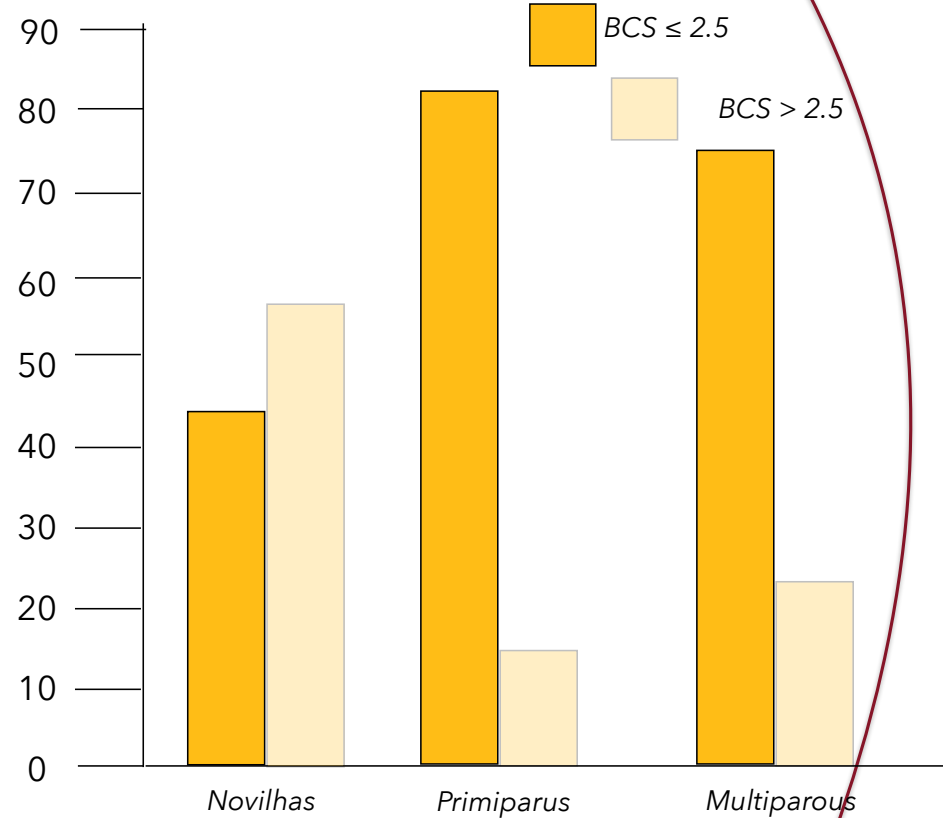

BCS
Parto

Temporada de partos

Nº Partos

Aptidão materna

Estresse metabólico: Impacto na saúde das vacas de carne

Conclusões # **Aumentar a qualidade da gestão nutricional**

A.Menchaca 2013 (N = 21.329 cows in 5 years)