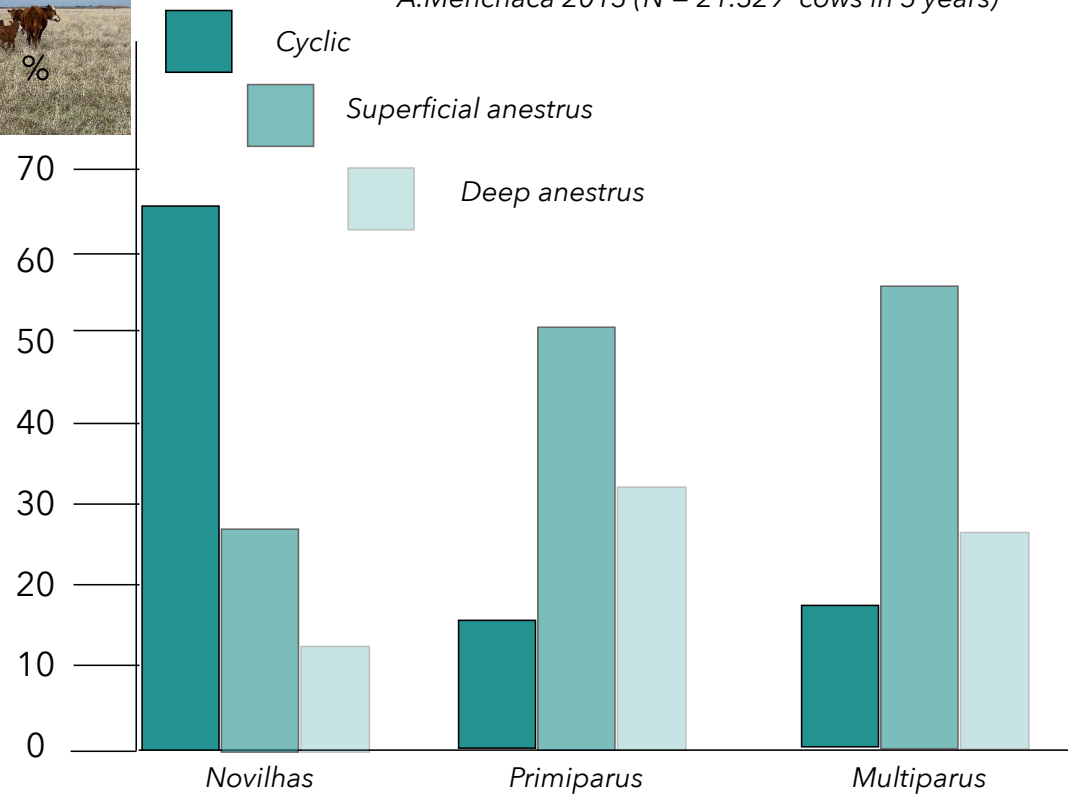

BCS
Parto

Temporada de partos

Nº Partos

Aptidão materna

Estresse metabólico: Impacto na saúde das vacas de carne

Conclusões # **Aumentar a qualidade da gestão nutricional**

A.Menchaca 2013 (N = 21.329 cows in 5 years)