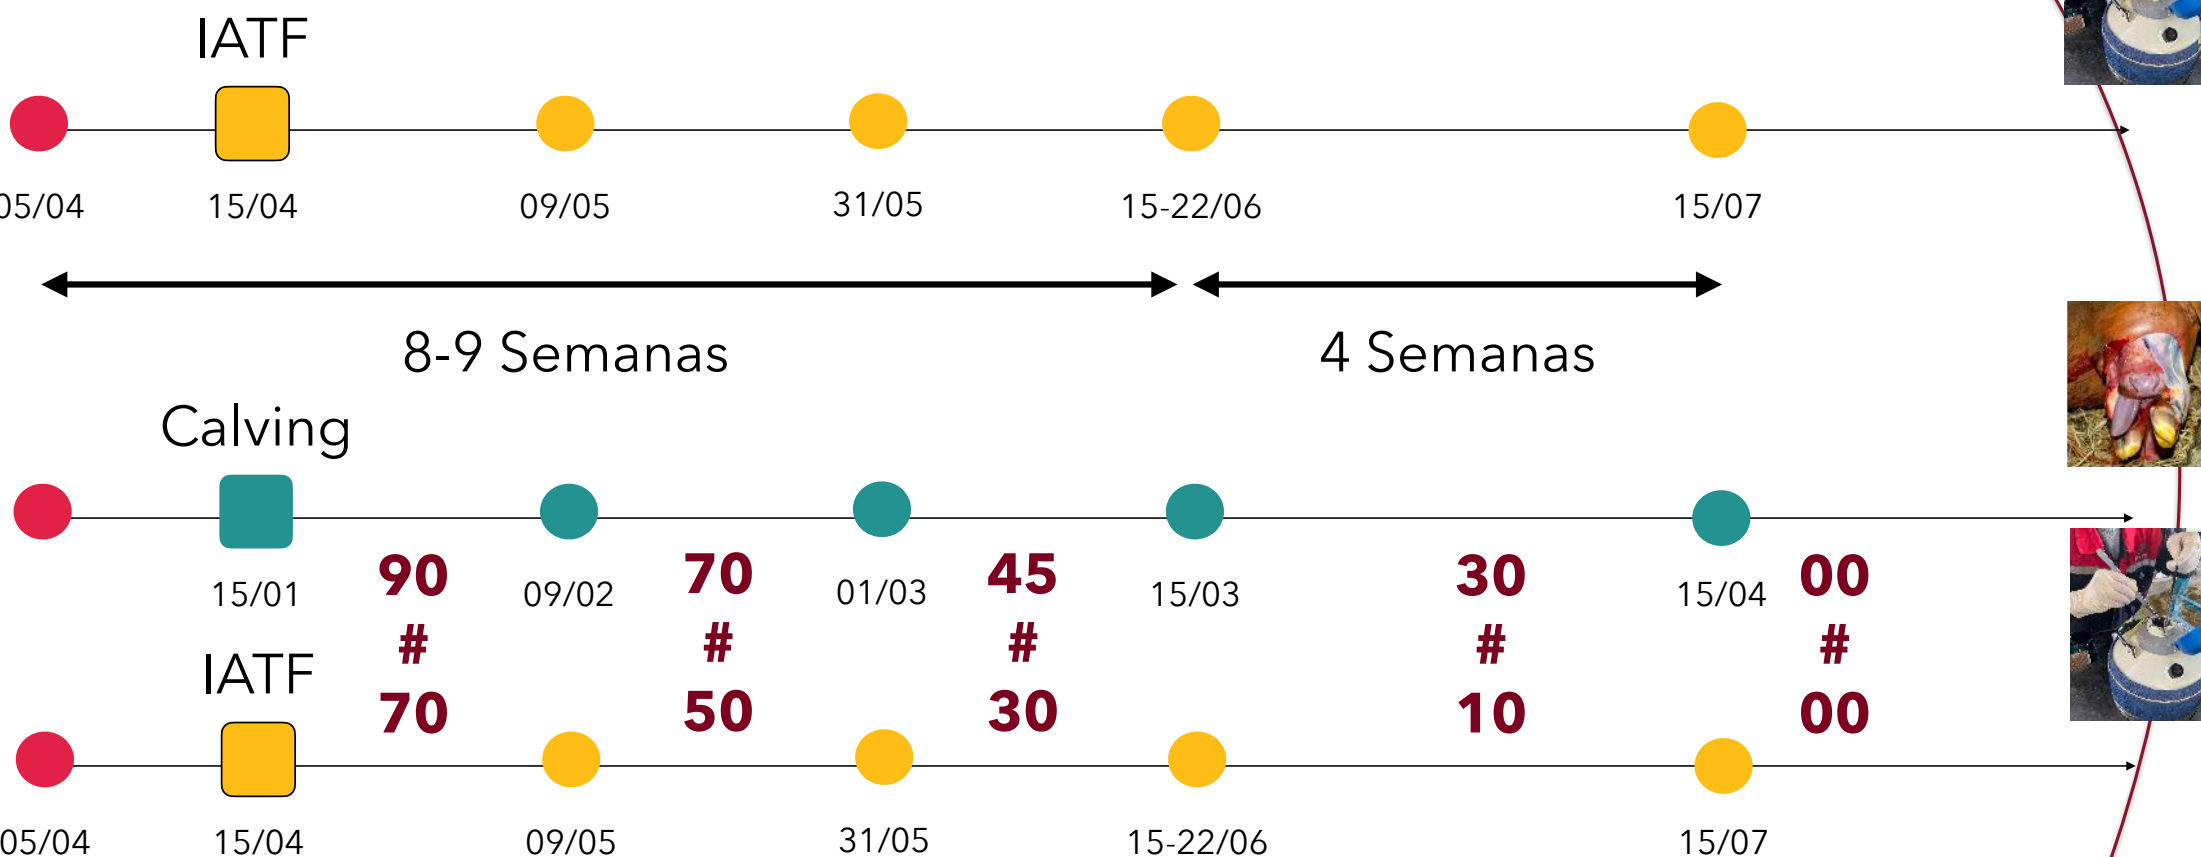

Estresse metabólico: Impacto na saúde das vacas de carne

Conclusões # **Respeite o momento da época de reprodução!**