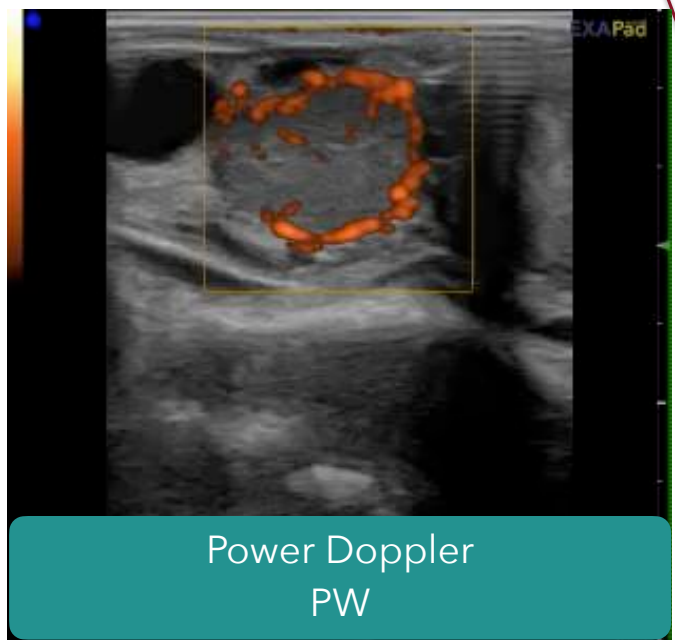

Day	P4 ng/ml	LBS cmq
4	1.7	0.3
7	4.0	0.7
14	7.3	1.3
16	7.1	1.2
17	5.4	1.0
18	2.7	0.7
19	0.8	0.2
20	0.6	0.1
21	0.5	0.1

Estresse metabólico: Impacto na saúde das vacas de carne

Conclusões # **Melhorando a eficiência reprodutiva (BBSE)**