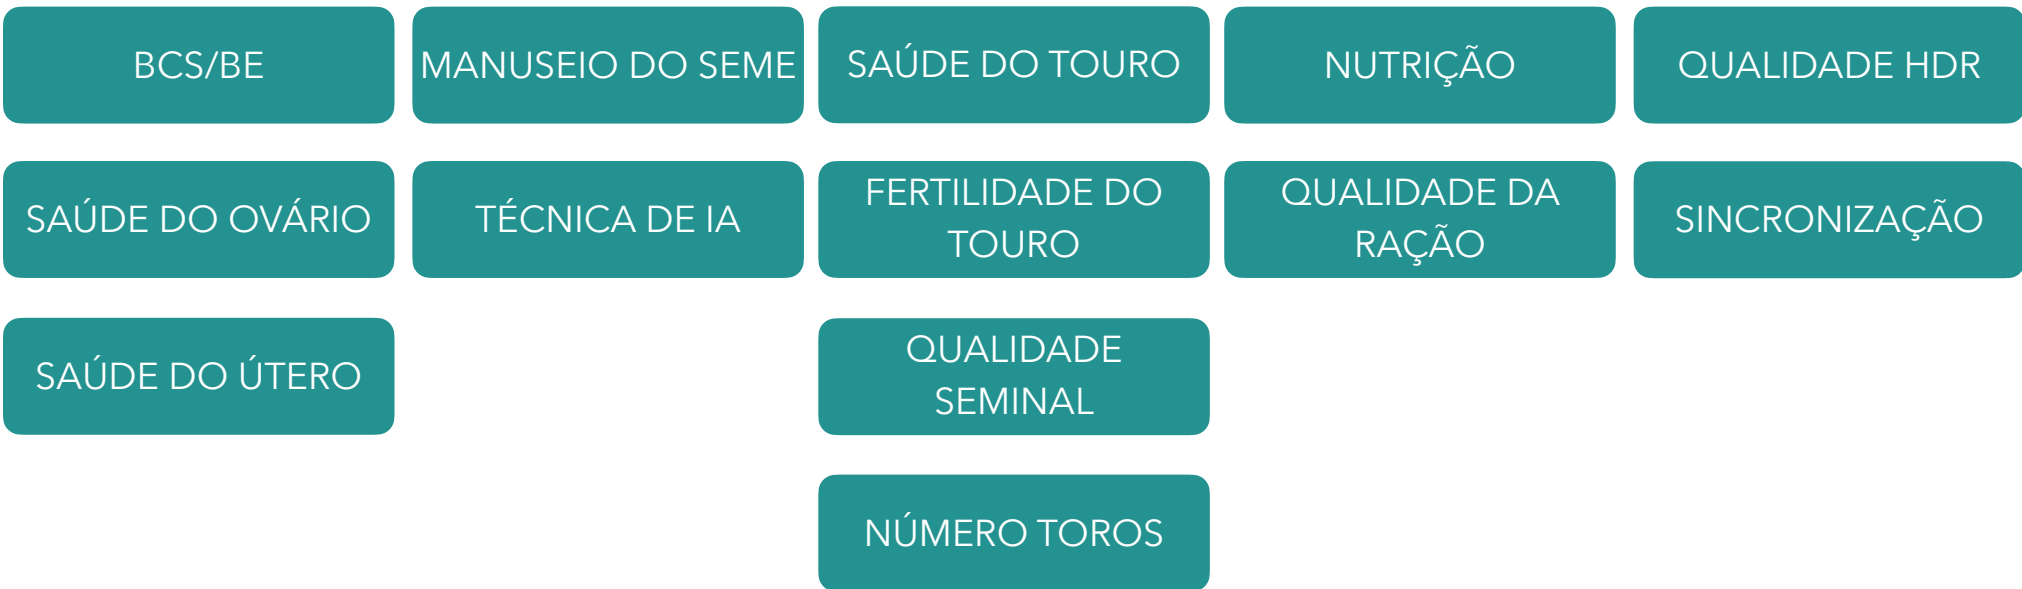

Estresse metabólico: Impacto na saúde das vacas de carne

Conclusões # **A fertilidade é o produto de muitos fatores**