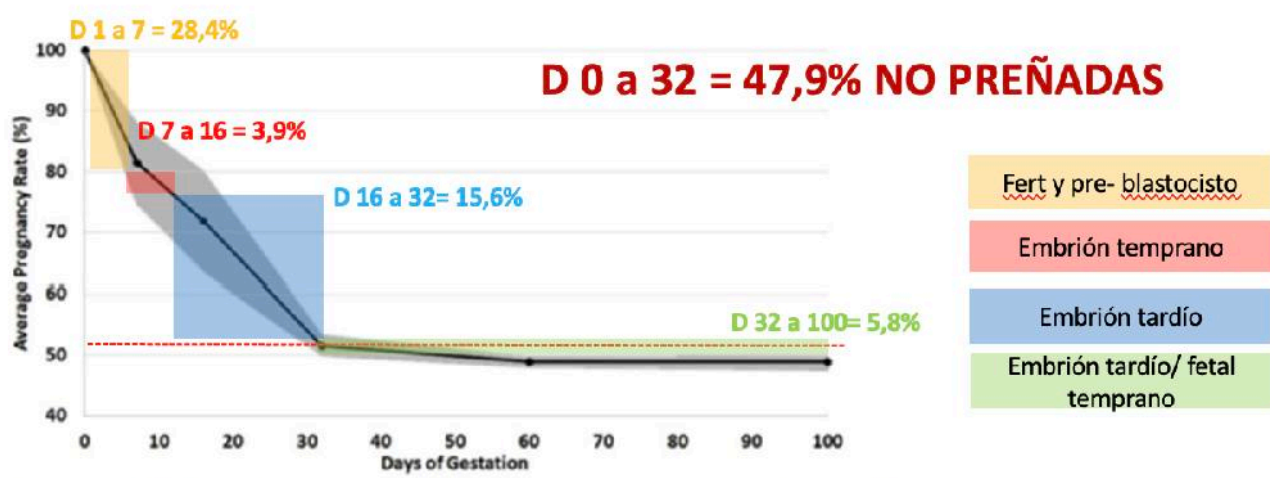

@Copyright 2026

Estresse metabólico: Impacto na saúde das vacas de carne

Retomada do ciclo ovariano # **Anaestrus tipo II**

Estresse metabólico: Impacto na saúde das vacas de carne

Retomada do ciclo ovariano # **Por quanto tempo a anaestria impacta?**

BOVINEVET INTERNACIONAL SL Bovine Ultrasound Services & Herd Management

@Copyright 2026

Estresse metabólico: Impacto na saúde das vacas de carne

Retomada do ciclo ovariano

Estresse metabólico: Impacto na saúde das vacas de carne

Retomada do ciclo ovariano # **Por quanto tempo a anaestria impacta?**

Meta análisis (56.000 datos de 159 estudios)

Tasa promedio de preñez prevista por día de gestación en ganado de carne. El área gris indica un área de intervalo de confianza del 95%.