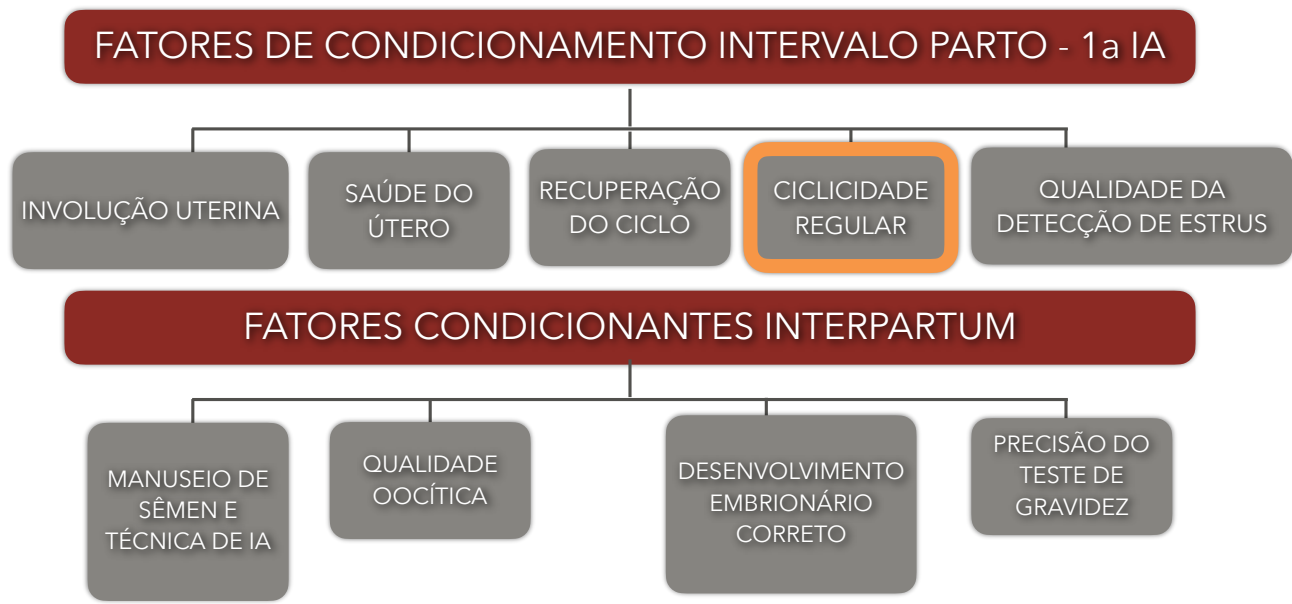

Retomada do ciclo ovariano (beef)

Estresse metabólico: Impacto na saúde das vacas de carne

Retomada do ciclo ovariano (beef)

Estresse metabólico: Impacto na saúde das vacas de carne

Retomada do ciclo ovariano

Estresse metabólico: Impacto na saúde das vacas de carne

Retomada do ciclo ovariano # **O que significa anestro?**

Todas as vacas invisíveis em estrus!

Estresse metabólico: Impacto na saúde das vacas de carne